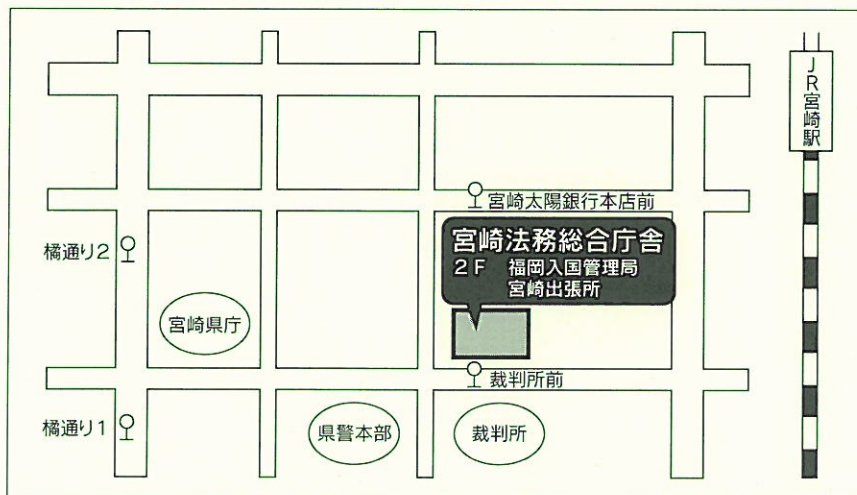

福岡入国管理局宮崎出張所移転のお知らせ

福岡入国管理局宮崎出張所は、平成20年(2008年)12月1日から
宮崎市別府町1番1号 宮崎法務総合庁舎2階
に移転することになりました。移転先の詳しい場所は下図のとおりです。
電話番号は、次のように変わります。
☎0985-31-3580

NOTICE

Miyazaki Branch Office of Fukuoka Regional Immigration Bureau will be moving to
the following address as of December 1, 2008.
New Address: 2nd Fl. Miyazaki Homu Sogo Chosha, 1-1 Beppu-cho, Miyazaki-shi
Telephone : 0985-31-3580
Please refer to the map below for detailed location.

알림

후쿠오카입국관리국 미야자끼출장소는 2008년 12월 1일부터
미야자끼시 벳푸조 1번 1호 미야자끼법무종합청사 2층으로 이전하게 되었습니다.
이전처의 자세한 장소는 밑의 지도를 참고하여 주십시오.
전화번호는 다음과 같이 바뀝니다.
TEL=0985-31-3580

通知

福岡入国管理局宮崎出張所于平成20年(2008年)12月1日起迁移至
宮崎市別府町1番1号 宮崎法務总合庁舎2楼。
新址详细地图如下。
电话号码变更为 0985-31-3580

所在地図

宮崎法務総合庁舎へは、
JR宮崎駅から
徒歩で約15分、車で約
7分です。

裁判所前バス停から徒
歩で1分です。

当庁舎駐車場の駐車台
数に限りがありますの
で、公共交通機関の利
用をおすすめします。

*12月1日から電話番号は、0985-31-3580 となります。