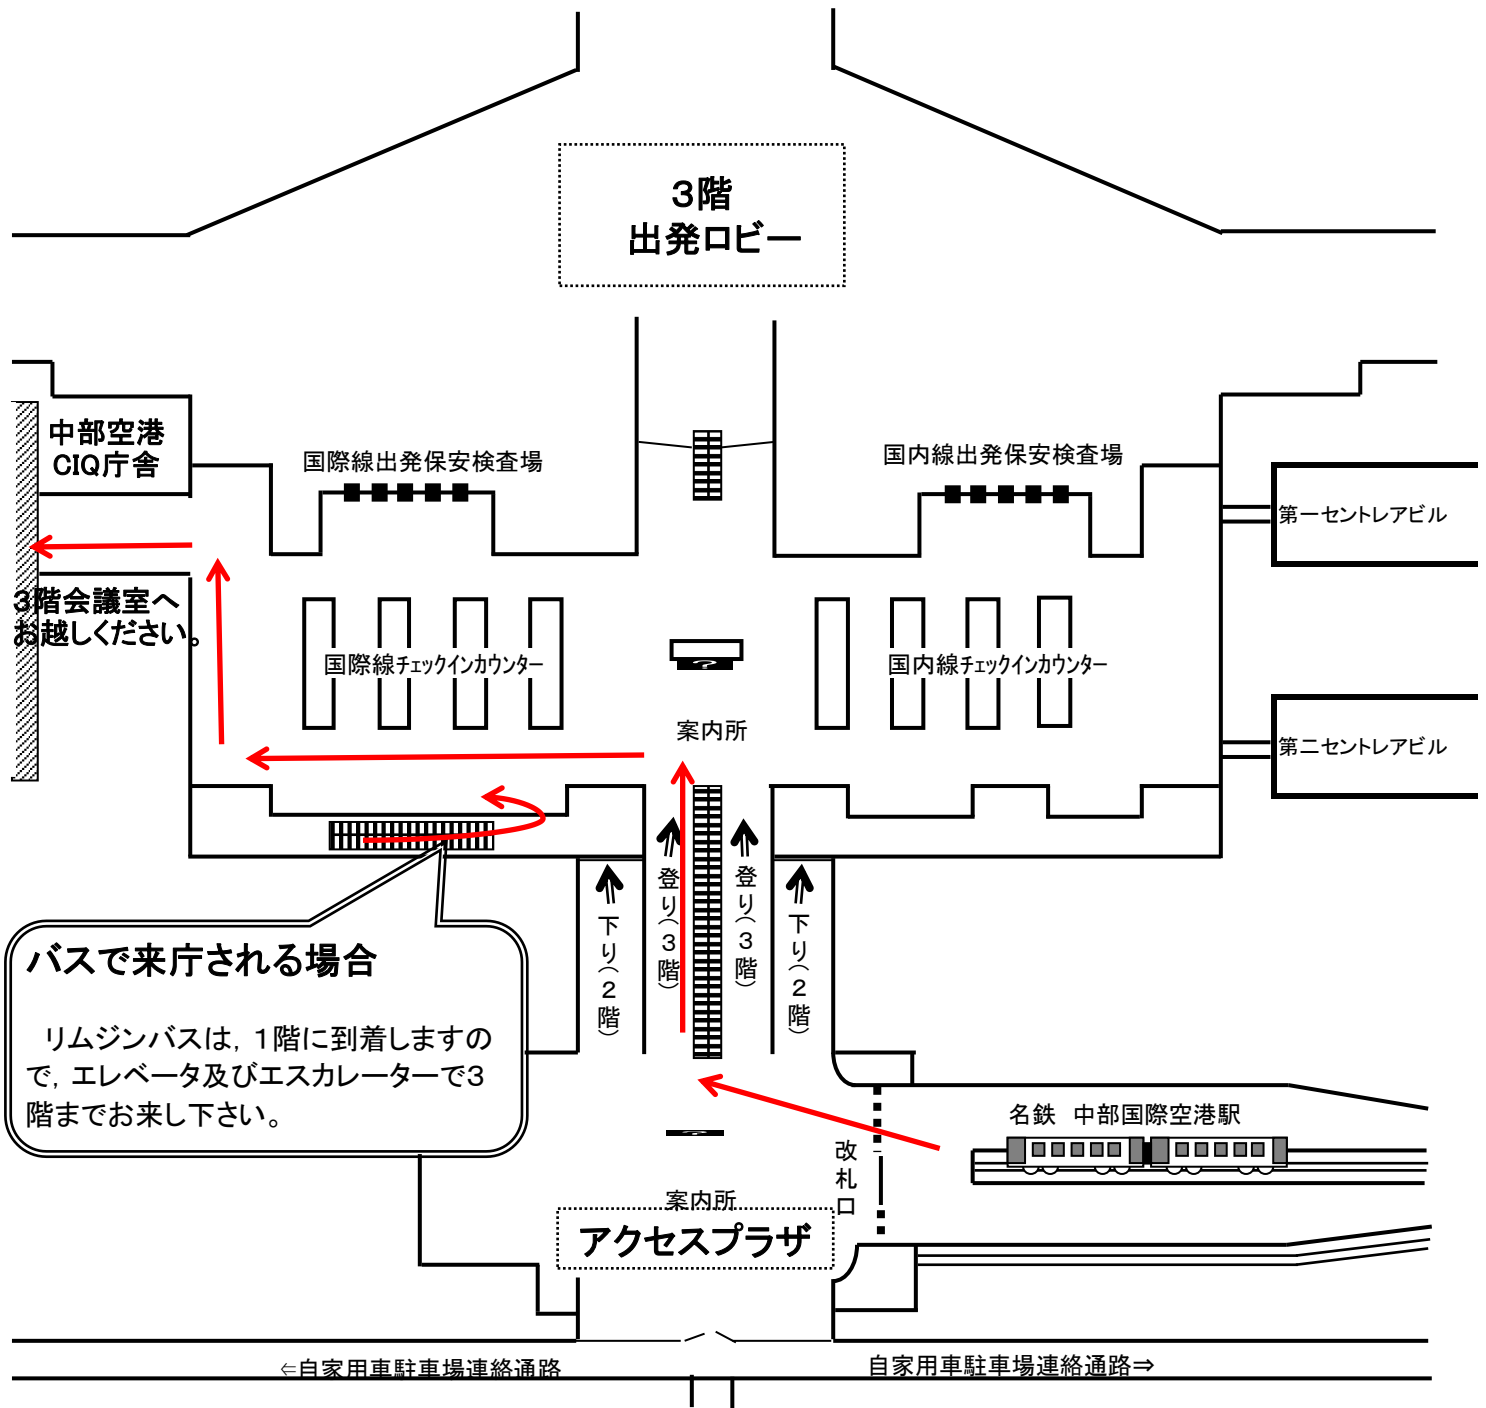

名古屋入国管理局中部空港支局 案内図

電車で来庁される方へ

名鉄「中部国際空港駅」の改札を出たら、国際線出国ロビー(3階)に進んでください。
3階に到着後、ロビーの南側にある国際線Aカウンターまで進んでいただくと、奥に中部空港CIQ庁舎が確認できます。
連絡通路を渡り、警備員に来庁目的を申告の上、3階会議室までお越し下さい。