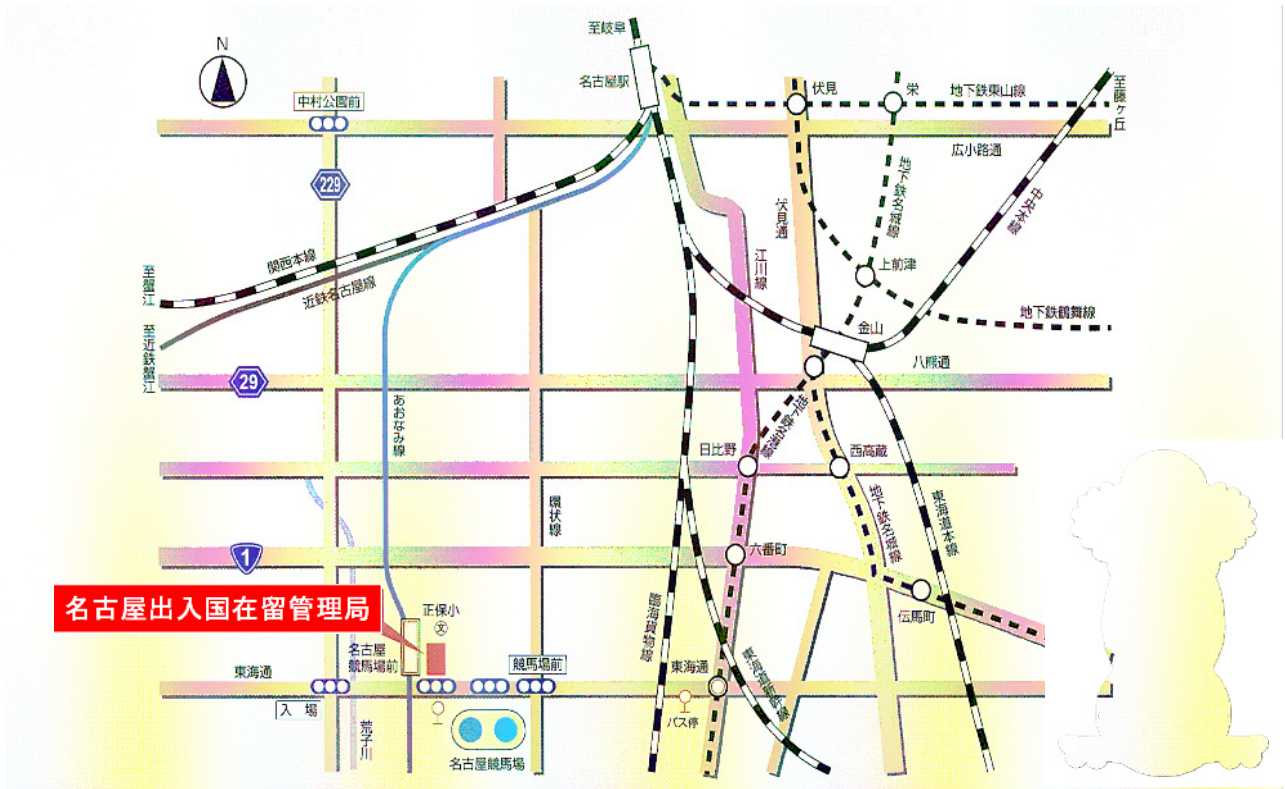

【お願い】

名古屋出入国在留管理局の駐車場は、広くありませんので、お越しの際は、電車やバスをご利用いただきますよう、お願いいたします。

最寄りの公共交通機関

◎あおなみ線「名古屋競馬場前」駅から徒歩2分（あおなみ線「名古屋」駅から12分）

○市バス「名古屋競馬場前駅」下車
地下鉄「東海通」駅 市バス3番のりば「東海12」乗車7分
市バス3・4番のりば「幹神宮1」乗車7分
市バス5番のりば「幹神宮1」乗車20分