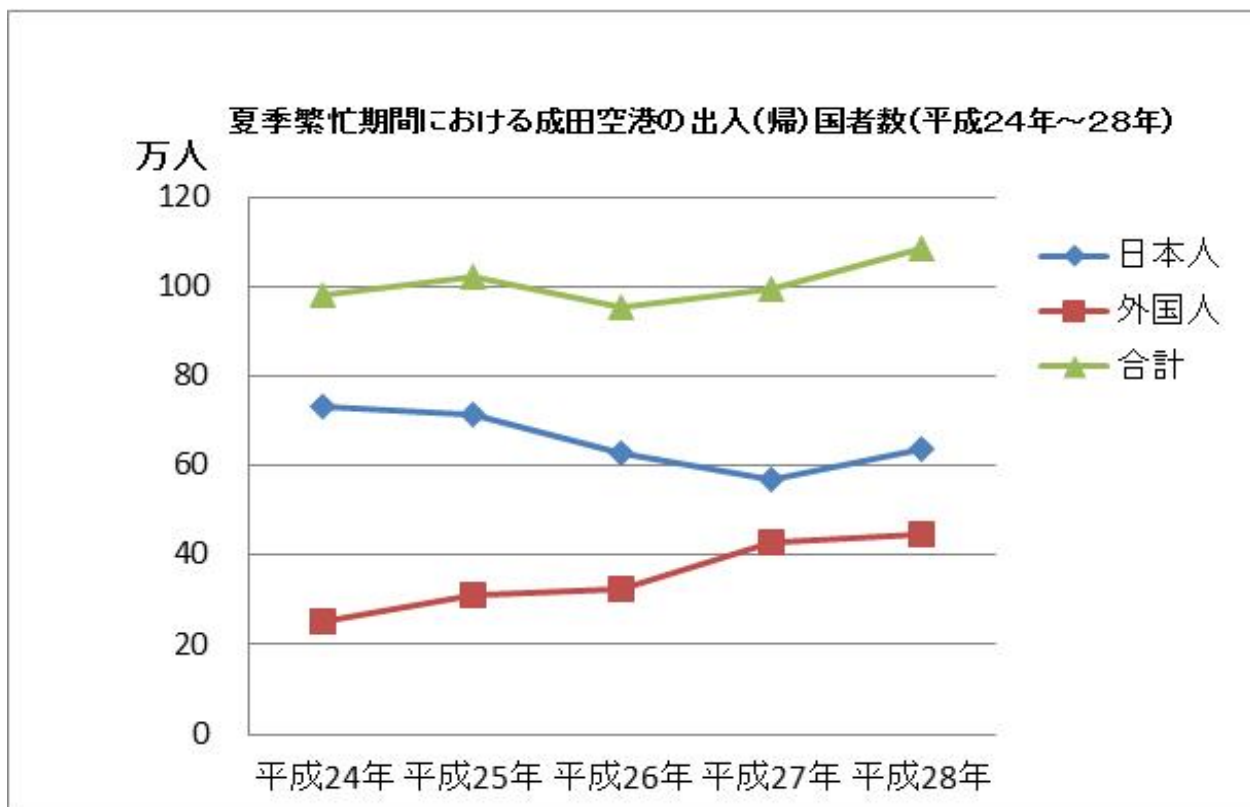

成田空港における夏季繁忙期間中(※注3)の出入(帰)国者数(過去5年間)

		平成24年	平成25年	平成26年	平成27年	平成28年
日本人	出国	380,000	361,850	321,030	290,750	319,330
	帰国	352,470	352,970	307,320	278,350	317,680
	計	732,470	714,820	628,350	569,100	637,010
外国人	出国	131,800	166,120	175,630	230,640	230,430
	入国	119,510	142,300	150,530	197,190	218,190
	計	251,310	308,420	326,160	427,830	448,620
合計		983,780	1,023,240	954,510	996,930	1,085,630

(数字はすべて概数)

※注3 各年の夏季繁忙期間は次のとおり。(いずれも12日間)

- ・平成24年の出入(帰)国者数は、8月8日(水)から8月19日(日)までの旅客数。
- ・平成25年の出入(帰)国者数は、8月7日(水)から8月18日(日)までの旅客数。
- ・平成26年の出入(帰)国者数は、8月6日(水)から8月17日(日)までの旅客数。
- ・平成27年の出入(帰)国者数は、8月5日(水)から8月16日(日)までの旅客数。
- ・平成28年の出入(帰)国者数は、8月10日(水)から8月21日(日)までの旅客数。