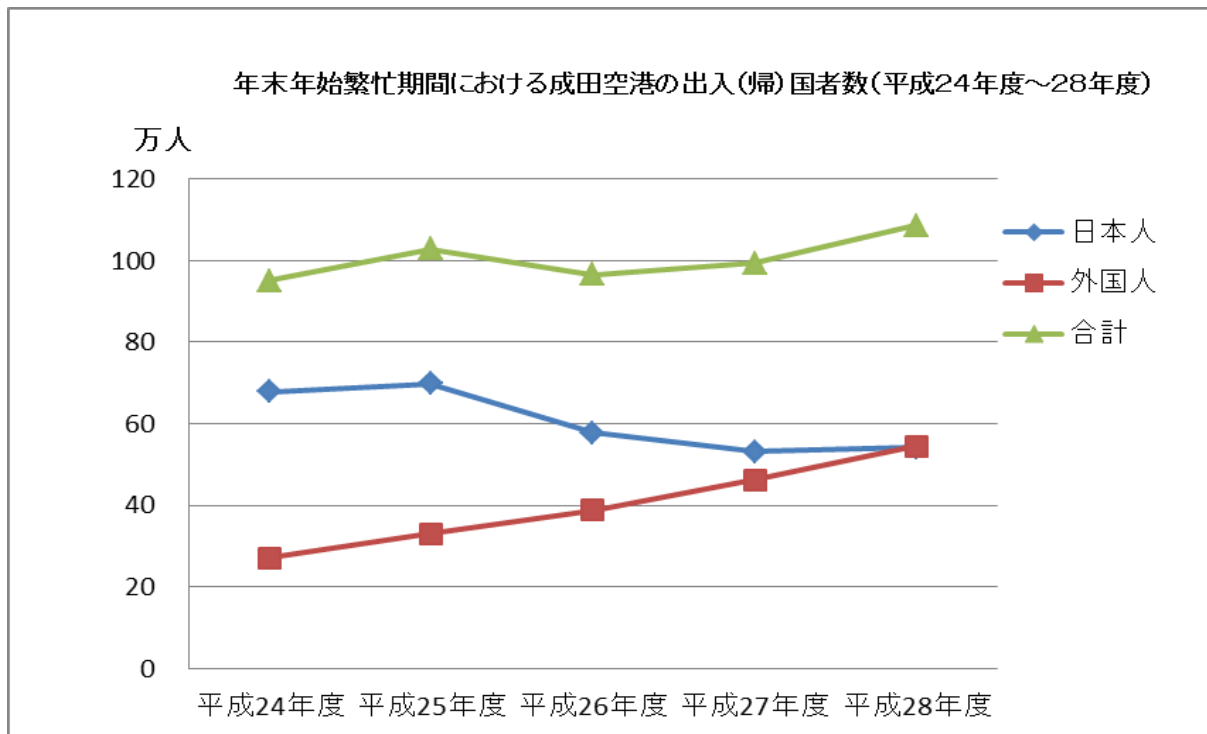

年末年始期間における成田空港の出入(帰)国者数(過去5年間)

		平成24年度	平成25年度	平成26年度	平成27年度	平成28年度
日本人	出国	333,950	347,860	286,250	265,000	282,320
	帰国	345,020	350,780	291,450	267,330	259,920
	計	678,970	698,640	577,700	532,330	542,240
外国人	出国	131,610	168,290	199,590	241,990	288,150
	入国	139,550	161,920	187,880	219,930	255,940
	計	271,160	330,210	387,470	461,920	544,090
合計		950,130	1,028,850	965,170	994,250	1,086,330

(数字はすべて概数)

※注3 各年の夏季繁忙期間は次のとおり。(いずれも13日間)

- ・平成24年度の出入(帰)国者数は、12月27日(木)から平成25年1月8日(火)までの旅客数。
- ・平成25年度の出入(帰)国者数は、12月26日(木)から平成26年1月7日(火)までの旅客数。
- ・平成26年度の出入(帰)国者数は、12月25日(木)から平成27年1月6日(火)までの旅客数。
- ・平成27年度の出入(帰)国者数は、12月24日(木)から平成28年1月5日(火)までの旅客数。
- ・平成28年度の出入(帰)国者数は、12月22日(木)から平成29年1月3日(火)までの旅客数。